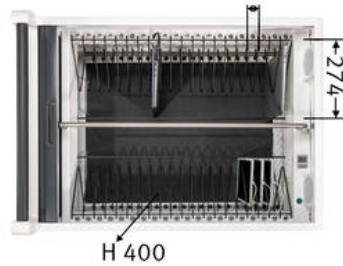

PARAPROJECT®

Trolley U40/U20 WOL

Laden , Wake on Lan , Transportieren , Aufbewahren , Flex2Connect

- 40 Schubfächer für Tablets,
Laptops bzw. Chromebooks